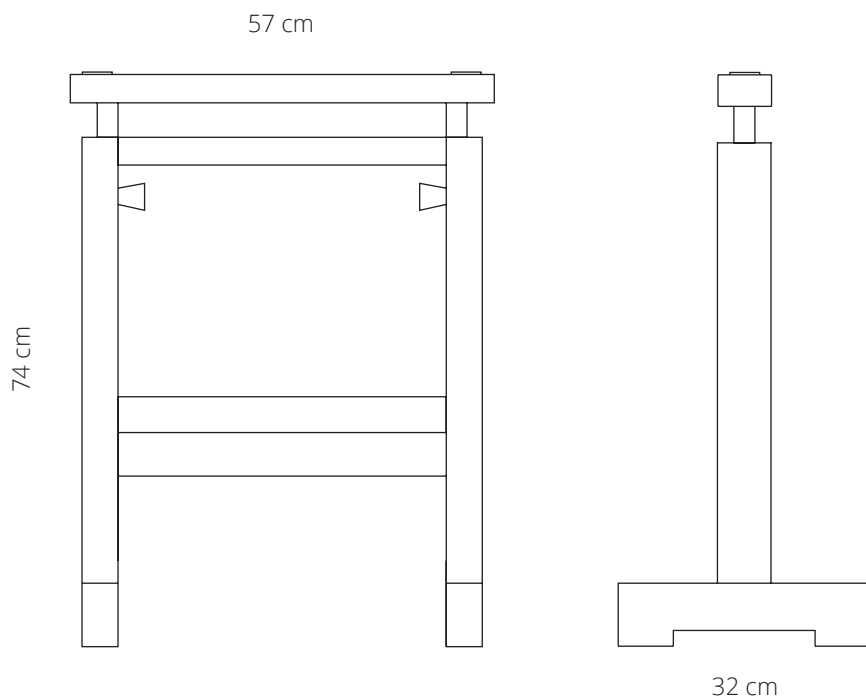

## Torre

2013 design Enrico Tonucci

---

ITA / Cavalletto realizzato in legno massiccio di noce nero e frassino trattati naturalmente con olio di lino o cera.  
Piano in vetro float temperato o in legno massiccio di noce nero e frassino nelle dimensioni desiderate.

---

ENG / Trestle made of solid black walnut or ashwood naturally treated with lined oil or wax.  
Top in tempered float glass or in solid wood, black walnut and ashwood in desired size.

---

<b>DIMENSIONI DIMENSIONS</b>	<b>DIMENSIONI IMBALLO PACKAGE DIMENSIONS</b>	<b>PESO LORDO GROSS WEIGHT</b>	<b>VOLUME IMBALLO PACKAGE VOLUME</b>
57x32x74 cm	66X44x72 cm	22 Kg	0.21 m <sup>3</sup>